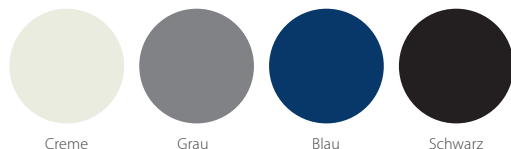

Material

84 % Polyamid, 16 % Elasthan

Größen

cC	30–36	34–41	39–47	43–51
cB	19–21	21,1–24	24,1–27	27,1–31
	S	M	L	XL
Schuhgröße				
	I	II	III	IV
	35–38	39–42	43–46	47–50

Fußlänge = Schuhgröße

Farben

! Strumpffarben im Druck nicht farbverbindlich.