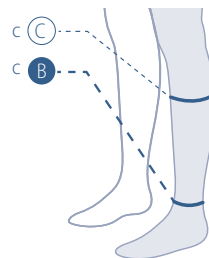

traveller ♀♂

Kompressive Kniestrümpfe für die Reise

Eigenschaften

- Vorbeugend gegen Reise-Thrombose
- Verhindern geschwollene Füße und Beine
- Dezente Rippoptik
- Angenehmes Tragegefühl
- Komfortbund vorbeugend gegen Druckstellen
- Auf die Beinmaße der Kundin/des Kunden angemessen und deshalb medizinisch wirksam

Material

84 % Polyamid, 16 % Elasthan

Größen

cC	30–36	34–41	39–47	43–51
cB	19–21	21,1–24	24,1–27	27,1–31
	S	M	L	XL
Schuhgröße				
	I	II	III	IV
	35–38	39–42	43–46	47–50

Fußlänge = Schuhgröße

Farben

! Strumpffarben im Druck nicht farbverbindlich.